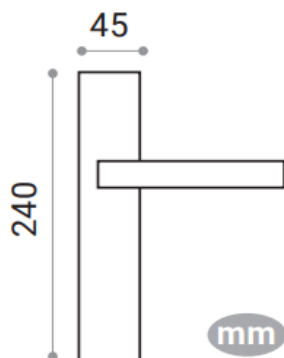

## FICHA TÉCNICA: 719 11 SERIE IONA MANIVELA CON PLACA

### CARACTERÍSTICAS

- Juego manillas Iona con placa
- Manivela fabricada en Zamak de alta calidad. Para puertas interiores de paso y entradas de uso residencial y público.
- Incluye cuadradillo de 8mm y fijaciones para su instalación.
- Medidas:
- Acabados disponibles: